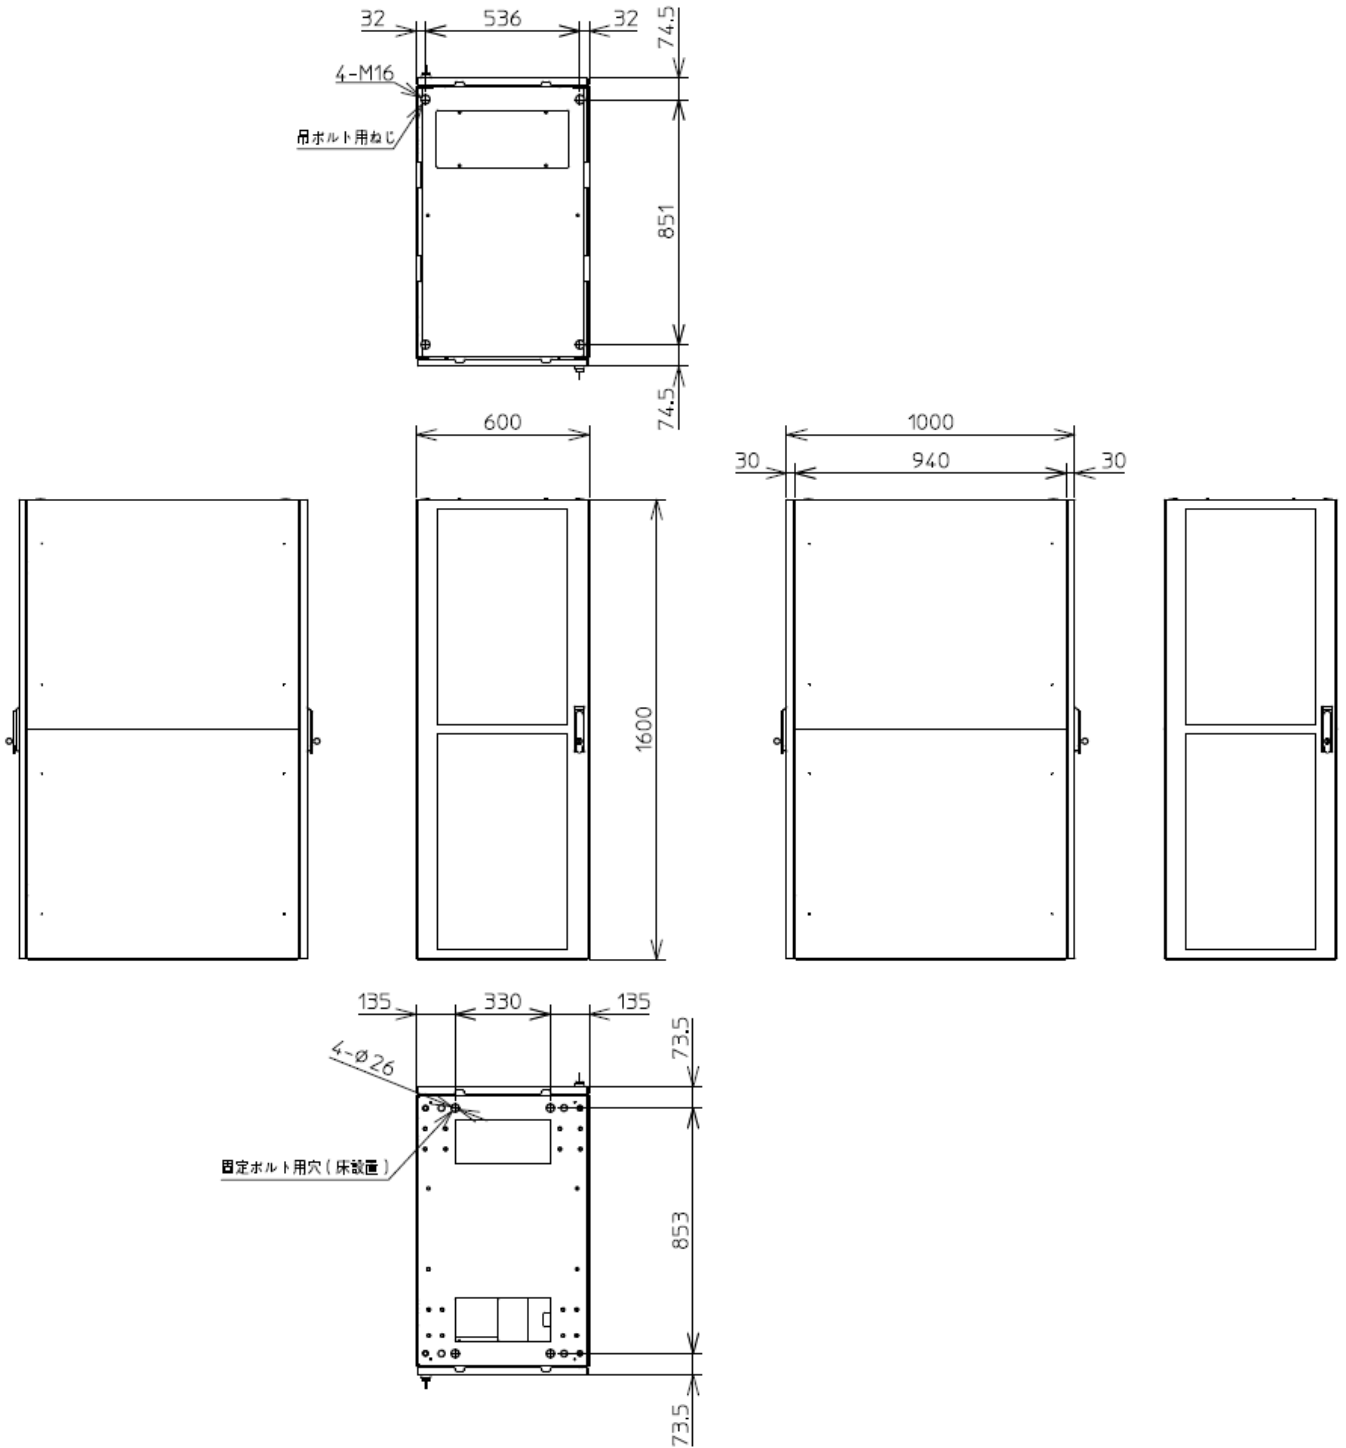

1) 外形寸法

- ・W600×D1000×H1600（※突起部を除く）
- ・機器マウントEIA規格ユニバーサルピッチ
- ・ケージナットタイプ

2) 色調

- ・本体 : ホワイト色
- ・スタビライザー : 黒色

3) 扉構造

- ・パンチングメタルによるメッシュ構造。
- ・自然空冷対応。吸気口開口率70%以上。
- ・左右開閉可能（組み換え）構造。
- ・鍵付き
- ・扉無しタイプも用意（オプション部品が必要）

4) 側面パネル

- ・ラック連結時は側面パネルを取りはずす構造。
※取り外す際は、セキュリティーの為、
一旦扉を開ける必要あり。

5) 天井部

- ・吊ボルト，ネジキャップ，連結パネルを装着可能。

6) 底面部

- ・ケーブル通線口有り。
- ・ケーブル通線口は、別プレートによりサイズ変更可能。
※最大開口：330×150

7) 積載重量

- ・最大300kg

8) 耐震構造

- ・JEITA IT-1004 Class Bを満足

外観寸法(内部)

オプション品

ネジキャップ

連結プレート

吊ボルト

キャスター&レベラー