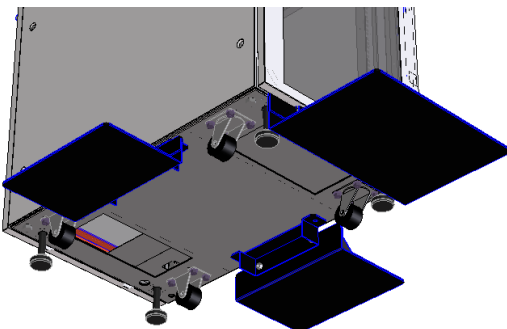

1) 外形寸法

- ・W600×D1000×H1600（※突起部を除く）
- ・機器マウントEIA規格ユニバーサルピッチ
- ・ケージナットタイプ

2) 色調

- ・本体 : ホワイト色
- ・スタビライザー : 黒色

3) 扉構造

- ・パンチングメタルによるメッシュ構造。
- ・自然空冷対応。吸気口開口率70%以上。
- ・左右開閉可能（組み換え）構造。
- ・鍵付き
- ・扉無しタイプも用意（オプション部品が必要）

4) 側面パネル

- ・ラック連結時は側面パネルを取りはずす構造。
※取り外す際は、セキュリティーの為、
一旦扉を開ける必要あり。

5) 天井部

- ・吊ボルト，ネジキャップ，連結パネルを装着可能。

6) 底面部

- ・ケーブル通線口有り。
- ・ケーブル通線口は、別プレートによりサイズ変更可能。
※最大開口：330×150

7) 積載重量

- ・最大300kg

8) 耐震構造

- ・JEITA IT-1004 Class Bを満足

外観寸法(内部)

オプション品

ネジキャップ

連結プレート

吊ボルト

キャスター&レベラー

アースバー

転倒防止プレート

冷却ファン

背面側ドア(セパレート)
※下部は着脱可

前面側化粧パネル

ケーブルクランプバー