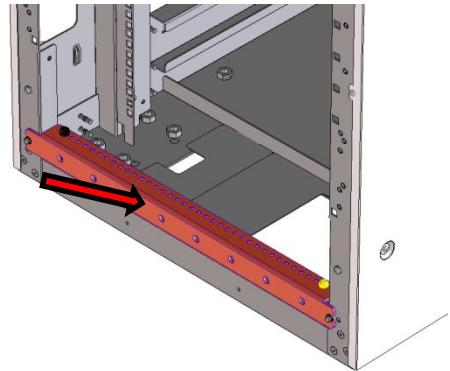

4) 側面パネル

- ・ラック連結時は側面パネルを取りはずす構造。
※取り外す際は、セキュリティーの為、
一旦扉を開ける必要あり。

5) 天井部

- ・吊ボルト，ネジキャップ，連結パネルを装着可能。

6) 底面部

- ・ケーブル通線口有り。
- ・ケーブル通線口は、別プレートによりサイズ変更可能。
※最大開口：330×150

7) 積載重量

- ・最大300kg

8) 耐震構造

- ・JEITA IT-1004 Class Bを満足

外観寸法(内部)

オプション品

ネジキャップ

連結プレート

吊ボルト

キャスター&レベラー

アースバー

転倒防止プレート

冷却ファン

背面側ドア(セパレート)
※下部は着脱可

前面側化粧パネル

ケーブルクランプバー