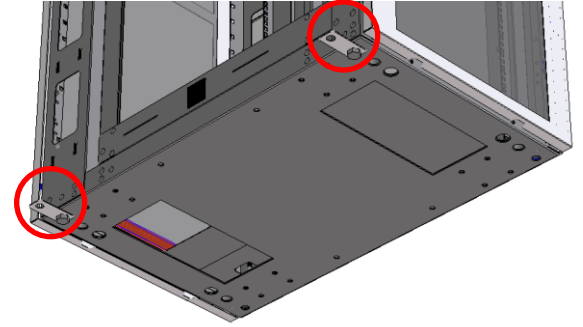

4) 側面パネル

- ・ラック連結時は側面パネルを取りはずす構造。
※取り外す際は、セキュリティーの為、
一旦扉を開ける必要あり。

5) 天井部

- ・吊ボルト，ネジキャップ，連結パネルを装着可能。

6) 底面部

- ・ケーブル通線口有り。
- ・ケーブル通線口は、別プレートによりサイズ変更可能。
※最大開口：330×150

7) 積載重量

- ・最大300kg

8) 耐震構造

- ・JEITA IT-1004 Class Bを満足

外観寸法(内部)

オプション品

ネジキャップ

連結プレート

吊ボルト

キャスター&レベラー

アースバー

転倒防止プレート

冷却ファン

背面側ドア(セパレート)
※下部は着脱可

前面側化粧パネル

ケーブルクランプバー