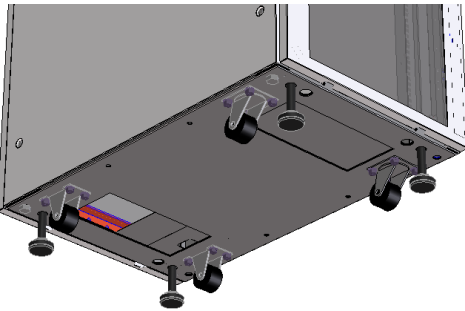

4) 側面パネル

- ・ラック連結時は側面パネルを取りはずす構造。
※取り外す際は、セキュリティーの為、
一旦扉を開ける必要あり。

5) 天井部

- ・吊ボルト，ネジキャップ，連結パネルを装着可能。

6) 底面部

- ・ケーブル通線口有り。
- ・ケーブル通線口は、別プレートによりサイズ変更可能。
※最大開口：330×150

7) 積載重量

- ・最大300kg

8) 耐震構造

- ・JEITA IT-1004 Class Bを満足

外観寸法(内部)

オプション品

ネジキャップ

連結プレート

吊ボルト

キャスター&レベラー

アースバー

転倒防止プレート

冷却ファン

背面側ドア(セパレート)
※下部は着脱可

前面側化粧パネル

ケーブルクランプバー