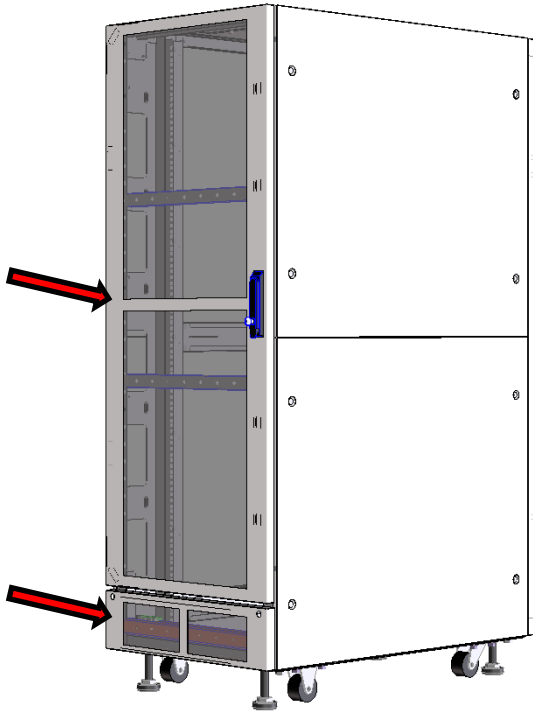

4) 側面パネル

- ・ラック連結時は側面パネルを取りはずす構造。
※取り外す際は、セキュリティーの為、
一旦扉を開ける必要あり。

5) 天井部

- ・吊ボルト，ネジキャップ，連結パネルを装着可能。

6) 底面部

- ・ケーブル通線口有り。
- ・ケーブル通線口は、別プレートによりサイズ変更可能。
※最大開口：330×150

7) 積載重量

- ・最大300kg

アースバー

転倒防止プレート

冷却ファン

背面側ドア(セパレート)
※下部は着脱可

前面側化粧パネル

ケーブルクランプバー