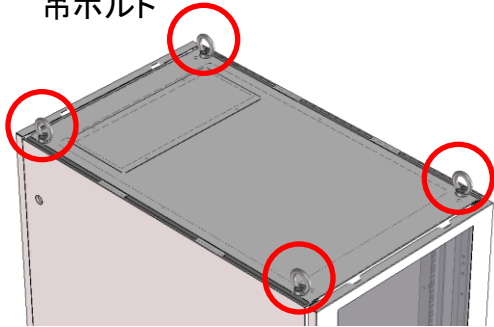

4) 側面パネル

- ・ラック連結時は側面パネルを取りはずす構造。
※取り外す際は、セキュリティーの為、
一旦扉を開ける必要あり。

5) 天井部

- ・吊ボルト，ネジキャップ，連結パネルを装着可能。

6) 底面部

- ・ケーブル通線口有り。
- ・ケーブル通線口は、別プレートによりサイズ変更可能。
※最大開口：330×150

7) 積載重量

- ・最大300kg

8) 耐震構造

- ・JEITA IT-1004 Class Bを満足

外観寸法(内部)

オプション品

ネジキャップ

連結プレート

吊ボルト

キャスター&レベラー

アースバー

転倒防止プレート

冷却ファン

背面側ドア(セパレート)
※下部は着脱可

前面側化粧パネル

ケーブルクランプバー