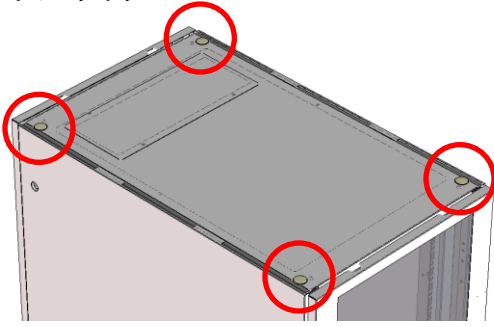

1) 外形寸法

- ・W600×D1000×H1600（※突起部を除く）
- ・機器マウントEIA規格ユニバーサルピッチ
- ・ケージナットタイプ

2) 色調

- ・本体 : ホワイト色
- ・スタビライザー : 黒色

3) 扉構造

- ・パンチングメタルによるメッシュ構造。
- ・自然空冷対応。吸気口開口率70%以上。
- ・左右開閉可能（組み換え）構造。
- ・鍵付き
- ・扉無しタイプも用意（オプション部品が必要）

4) 側面パネル

- ・ラック連結時は側面パネルを取りはずす構造。
※取り外す際は、セキュリティーの為、
一旦扉を開ける必要あり。

5) 天井部

- ・吊ボルト，ネジキャップ，連結パネルを装着可能。

6) 底面部

- ・ケーブル通線口有り。
- ・ケーブル通線口は、別プレートによりサイズ変更可能。
※最大開口：330×150

7) 積載重量

- ・最大300kg

8) 耐震構造

- ・JEITA IT-1004 Class Bを満足

外観寸法(内部)

オプション品

ネジキャップ

連結プレート

吊ボルト

キャスター&レベラー

アースバー

転倒防止プレート

冷却ファン

背面側ドア(セパレート)
※下部は着脱可

前面側化粧パネル

ケーブルクランプバー