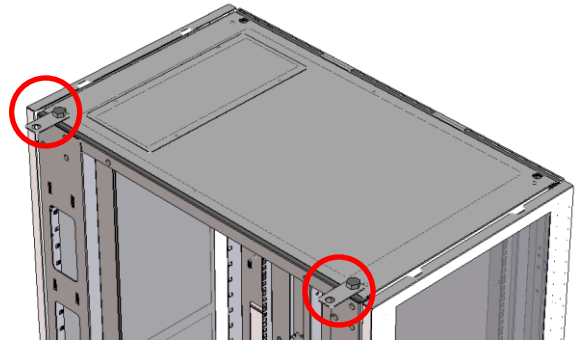

1) 外形寸法

- ・W600×D1000×H1600（※突起部を除く）
- ・機器マウントEIA規格ユニバーサルピッチ
- ・ケージナットタイプ

2) 色調

- ・本体 : ホワイト色
- ・スタビライザー : 黒色

3) 扉構造

- ・パンチングメタルによるメッシュ構造。
- ・自然空冷対応。吸気口開口率70%以上。
- ・左右開閉可能（組み換え）構造。
- ・鍵付き
- ・扉無しタイプも用意（オプション部品が必要）

4) 側面パネル

- ・ラック連結時は側面パネルを取りはずす構造。
※取り外す際は、セキュリティーの為、
一旦扉を開ける必要あり。

5) 天井部

- ・吊ボルト，ネジキャップ，連結パネルを装着可能。

6) 底面部

- ・ケーブル通線口有り。
- ・ケーブル通線口は、別プレートによりサイズ変更可能。
※最大開口：330×150

7) 積載重量

- ・最大300kg

8) 耐震構造

- ・JEITA IT-1004 Class Bを満足

外観寸法(内部)

オプション品

ネジキャップ

連結プレート

吊ボルト

キャスター&レベラー

アースバー

転倒防止プレート

冷却ファン

背面側ドア(セパレート)
※下部は着脱可

前面側化粧パネル

ケーブルクランプバー