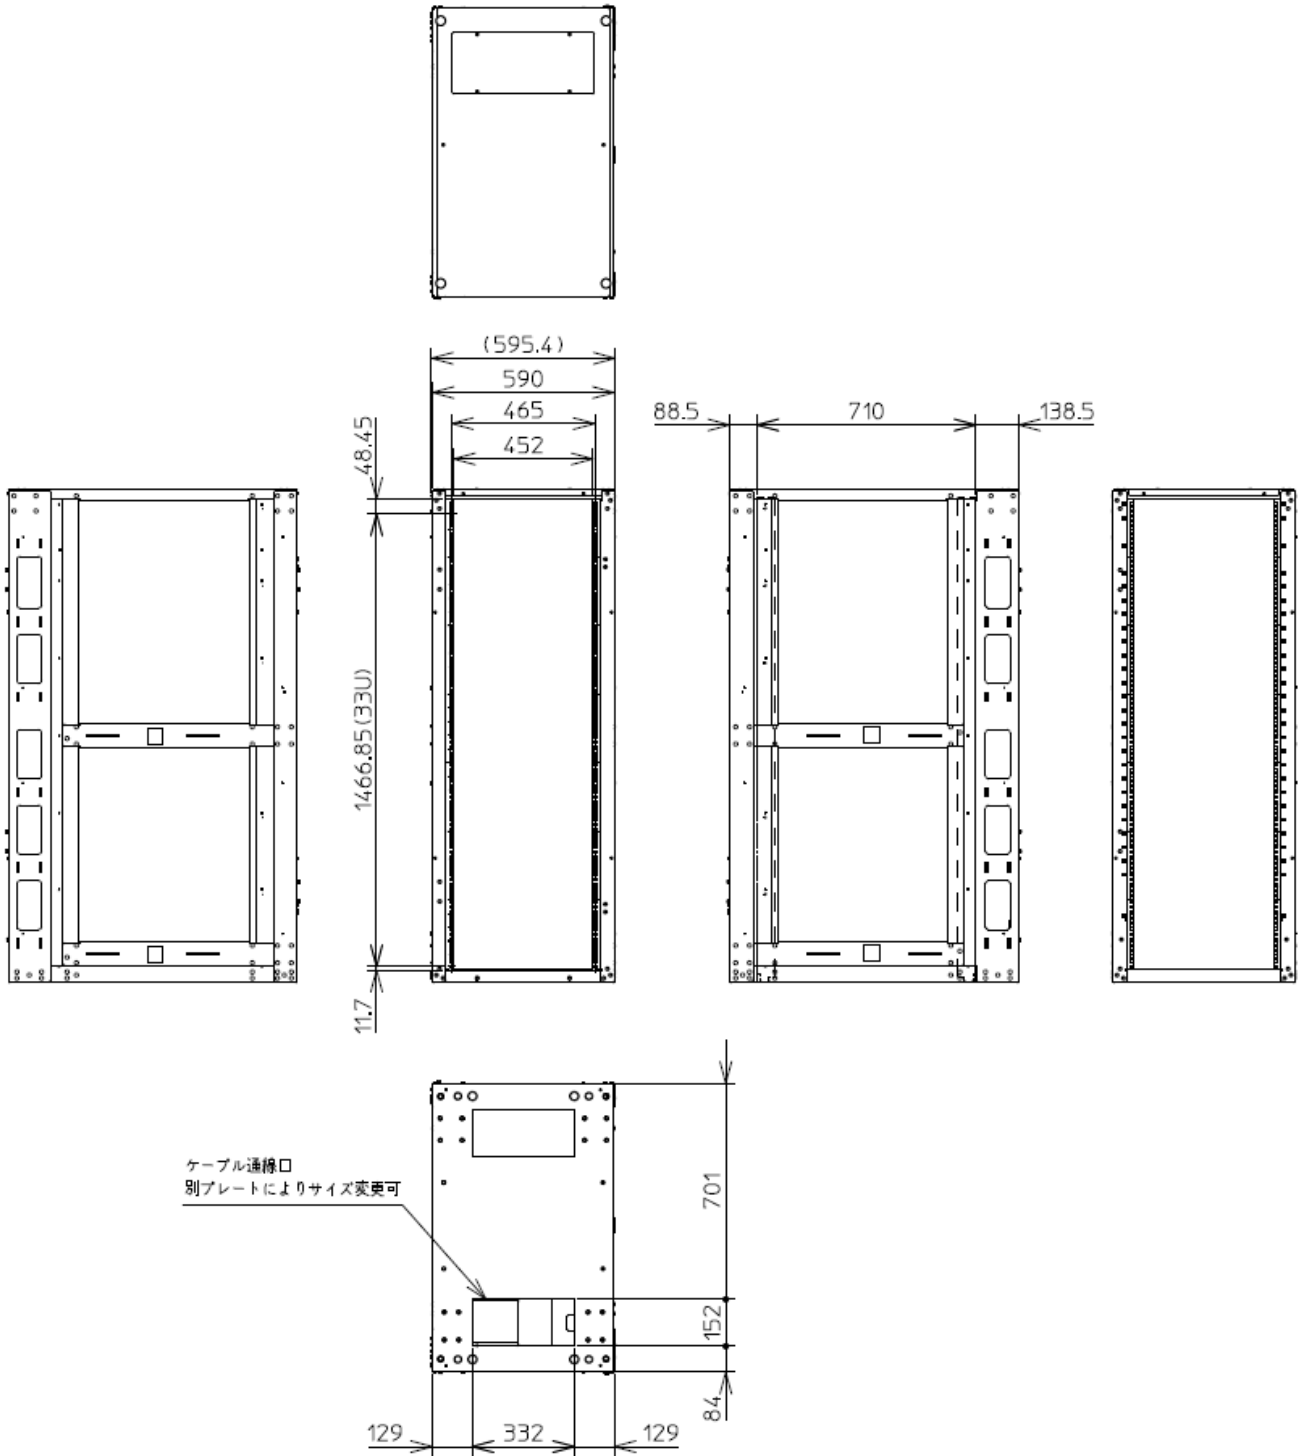

1) 外形寸法

- ・W600×D1000×H1600（※突起部を除く）
- ・機器マウントEIA規格ユニバーサルピッチ
- ・ケージナットタイプ

2) 色調

- ・本体 : ホワイト色
- ・スタビライザー : 黒色

3) 扉構造

- ・パンチングメタルによるメッシュ構造。
- ・自然空冷対応。吸気口開口率70%以上。
- ・左右開閉可能（組み換え）構造。
- ・鍵付き
- ・扉無しタイプも用意（オプション部品が必要）

4) 側面パネル

- ・ラック連結時は側面パネルを取りはずす構造。
※取り外す際は、セキュリティーの為、
一旦扉を開ける必要あり。

5) 天井部

- ・吊ボルト，ネジキャップ，連結パネルを装着可能。

6) 底面部

- ・ケーブル通線口有り。
- ・ケーブル通線口は、別プレートによりサイズ変更可能。
※最大開口：330×150

7) 積載重量

- ・最大300kg

8) 耐震構造

- ・JEITA IT-1004 Class Bを満足

外観寸法(内部)

オプション品

ネジキャップ

連結プレート

吊ボルト

キャスター&レベラー