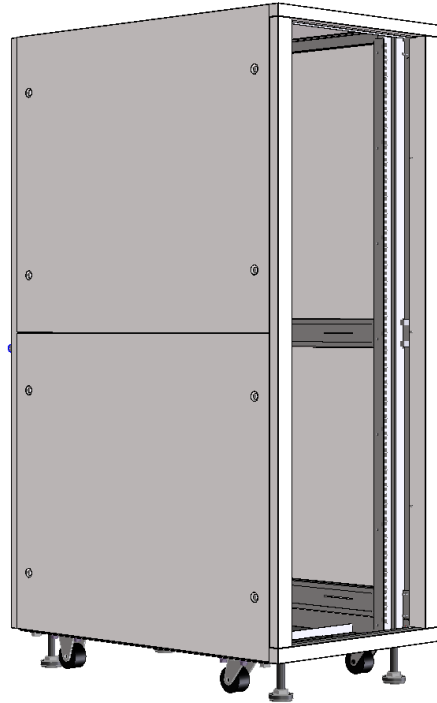

1) 外形寸法

- ・W600×D1000×H1600（※突起部を除く）
- ・機器マウントEIA規格ユニバーサルピッチ
- ・ケージナットタイプ

2) 色調

- ・本体 : ホワイト色
- ・スタビライザー : 黒色

3) 扉構造

- ・パンチングメタルによるメッシュ構造。
- ・自然空冷対応。吸気口開口率70%以上。
- ・左右開閉可能（組み換え）構造。
- ・鍵付き
- ・扉無しタイプも用意（オプション部品が必要）

4) 側面パネル

- ・ラック連結時は側面パネルを取りはずす構造。
※取り外す際は、セキュリティーの為、
一旦扉を開ける必要あり。

5) 天井部

- ・吊ボルト，ネジキャップ，連結パネルを装着可能。

6) 底面部

- ・ケーブル通線口有り。
- ・ケーブル通線口は、別プレートによりサイズ変更可能。
※最大開口：330×150

7) 積載重量

- ・最大300kg

アースバー

転倒防止プレート

冷却ファン

背面側ドア(セパレート)
※下部は着脱可

前面側化粧パネル

ケーブルクランプバー