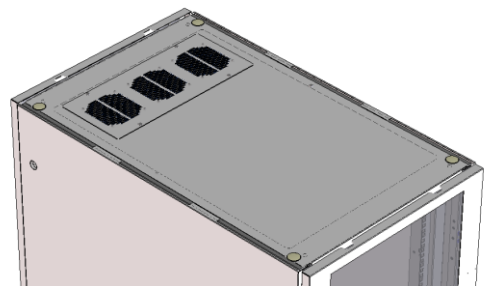

1) 外形寸法

- ・W600×D1000×H1600（※突起部を除く）
- ・機器マウントEIA規格ユニバーサルピッチ
- ・ケージナットタイプ

2) 色調

- ・本体 : ホワイト色
- ・スタビライザー : 黒色

3) 扉構造

- ・パンチングメタルによるメッシュ構造。
- ・自然空冷対応。吸気口開口率70%以上。
- ・左右開閉可能（組み換え）構造。
- ・鍵付き
- ・扉無しタイプも用意（オプション部品が必要）

4) 側面パネル

- ・ラック連結時は側面パネルを取りはずす構造。
※取り外す際は、セキュリティーの為、
一旦扉を開ける必要あり。

5) 天井部

- ・吊ボルト，ネジキャップ，連結パネルを装着可能。

6) 底面部

- ・ケーブル通線口有り。
- ・ケーブル通線口は、別プレートによりサイズ変更可能。
※最大開口：330×150

7) 積載重量

- ・最大300kg

8) 耐震構造

- ・JEITA IT-1004 Class Bを満足

外観寸法(内部)

オプション品

ネジキャップ

連結プレート

吊ボルト

キャスター&レベラー

アースバー

転倒防止プレート

冷却ファン

背面側ドア(セパレート)
※下部は着脱可

前面側化粧パネル

ケーブルクランプバー